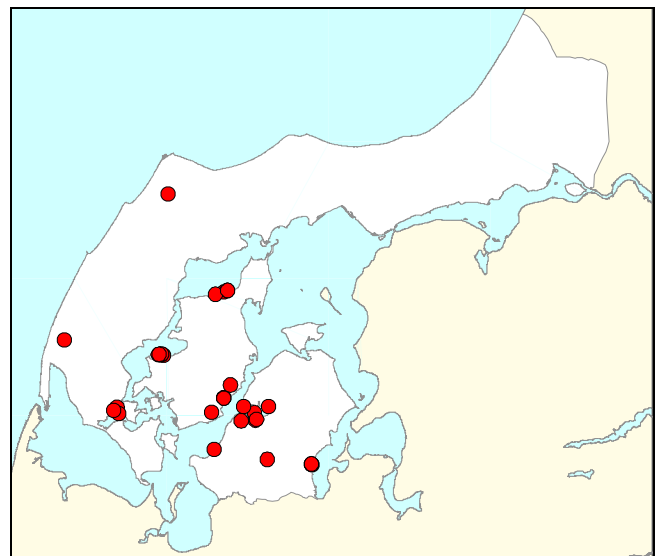

Forekomster før 1990

Forekomster 1990 - 2010

- Voksesteder: På tør, mager bund på heder, skrænter, skovkanter
- Trusler: Tilplantning, tilgroning
- Danmark: Hist og her i det meste af Jylland og på Fyn. Sjælden på Sjælland.
- Nordvestjylland: **TBU 1926 og DF 1981:** Kendt fra distr. 5, 7, 8 og 9.
Distr. 6: Ny for distriktet i 2004 på Blegsøskrænten (HSØ).
- Status i NV-jylland: Svag tilbagegang.
- Læs mere: TBU-afhandling i Bot. Tidsskrift bd. 45.

Rødliste 1990	Rød- og Gulliste 1997	Rødliste 2003 – 2010 (foreløbig)	Regional Rød- og Gul- liste Nordvestjylland (foreløbig)
-	-	Ikke truet (LC)	Ikke truet (LC)