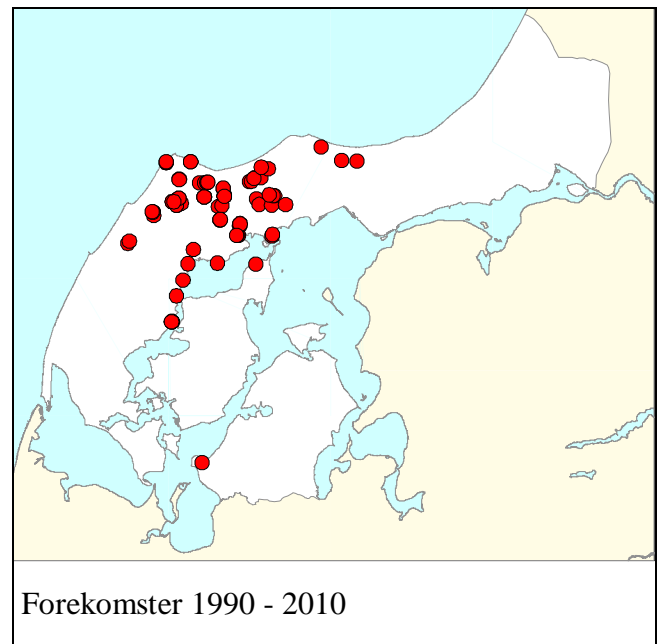

Stivhåret Kalkkarse (*Arabis hirsuta* var. *hirsuta*) incl.
Glat Kalkkarse (*Arabis hirsuta* var. *glaberrima*)

Nr. 891 + 892

Voksesteder: På tør og gerne kalkholdig bund på skrænter, råstofgrave, vejkanter m.m. i lysåbne områder.

Trusler: Tilgroning

Danmark: Mangler i hele Vestjylland syd for Limfjorden. Træffes hist og her i de øvrige egne af landet.

Nordvestjylland: **TBU 1926:** Kendt fra distr. 6, 7 og 9.
DF 1981: Kendt fra alle 5 distrikter. Glat Kalkkarse kun kendt fra distr. 6.

Status i NV-jylland: Uændret.

Bemærkninger: Arten træffes i 2 varieteter, hvoraf Glat Kalkkarse er sjælden og kun fundet i nogle få områder i DK.

Rødliste 1990	Rød- og Gulliste 1997	Rødliste 2003 – 2010 (foreløbig)	Regional Rød- og Gulliste Nordvestjylland (foreløbig)
-	-	Ikke truet (LC)	Ikke truet (LC)