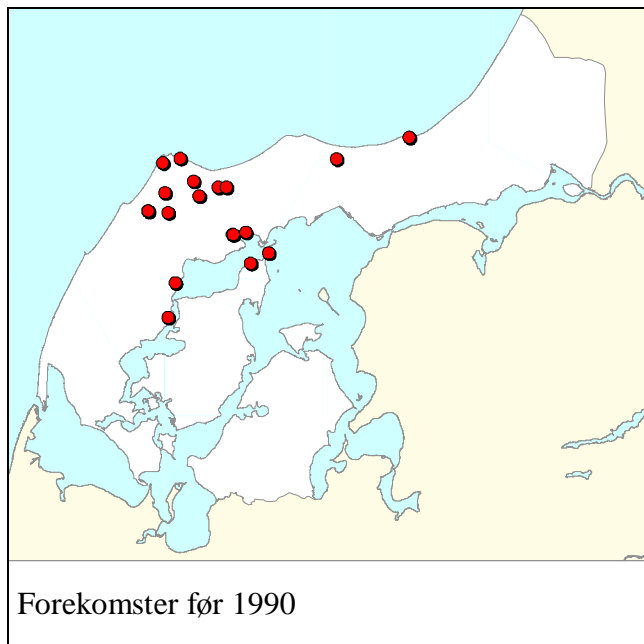

Stivhåret Kalkkarse (*Arabis hirsuta* var. *hirsuta*) incl.
Glat Kalkkarse (*Arabis hirsuta* var. *glaberrima*)

Nr. 891 + 892

Voksesteder: På tør og gerne kalkholdig bund på skrænter, råstofgrave, vejkanter m.m. i lysåbne områder.

Trusler: Tilgroning

Danmark: Mangler i hele Vestjylland syd for Limfjorden. Træffes hist og her i de øvrige egne af landet.

Nordvestjylland: **TBU 1926:** Kendt fra distr. 6, 7 og 9.
DF 1981: Kendt fra alle 5 distrikter. Glat Kalkkarse kun kendt fra distr. 6.

Status i NV-jylland: Uændret.

Bemærkninger: Arten træffes i 2 varieteter, hvoraf Glat Kalkkarse er sjælden og kun fundet i nogle få områder i DK.

Rødliste 1990	Rød- og Gulliste 1997	Rødliste 2003 – 2010 (foreløbig)	Regional Rød- og Gulliste Nordvestjylland (foreløbig)
-	-	Ikke truet (LC)	Ikke truet (LC)