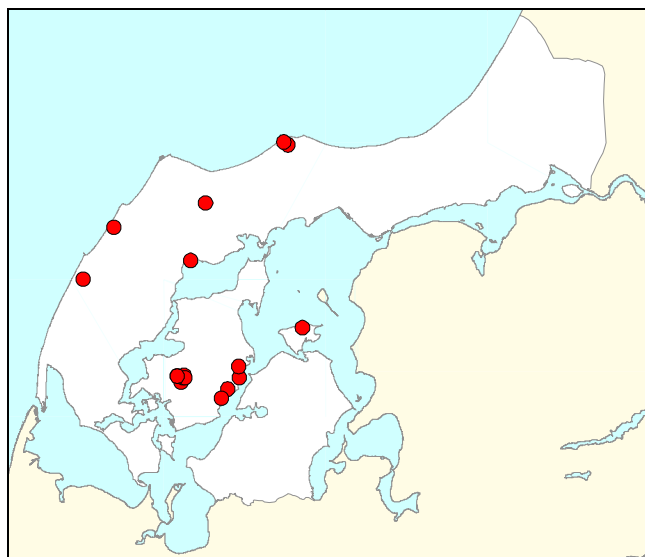

Forekomster før 1990

Forekomster 1990 - 2010

Voksesteder: På tør sandet bund på overdrev, brakmarker, ruderater m.m.

Trusler: Tilgroning, dyrkning m.m.

Danmark: Hist og her over hele landet.

Nordvestjylland: **TBU 1926 og DF 1981:** Kendt fra alle 5 distrikter.

Status i NV-jylland: Fremgang?

Læs mere: TBU-afhandling i Bot. T. bd. 57.

Rødliste 1990	Rød- og Gulliste 1997	Rødliste 2003 – 2010 (foreløbig)	Regional Rød- og Gul- liste Nordvestjylland (foreløbig)
-	-	Ikke truet (LC)	Ikke truet (LC)