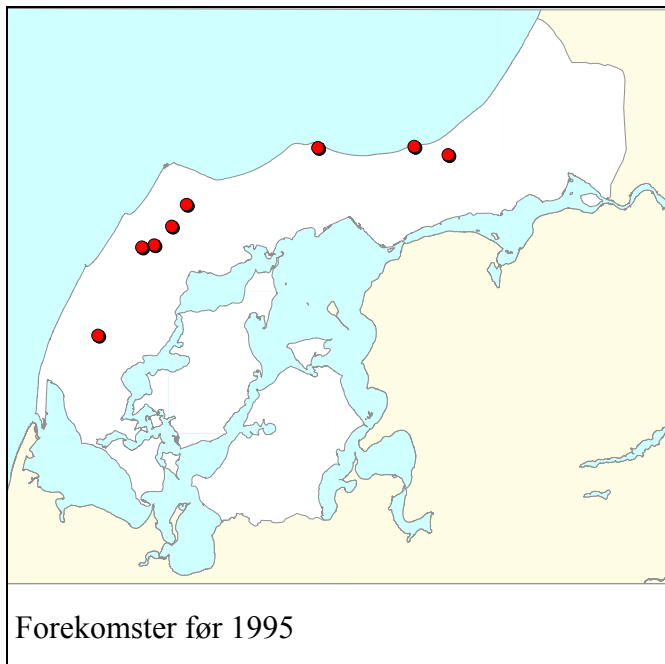

**Bjergbregne (*Oreopteris limbosperma*)
(Bjerg-Mangeløv) (Bjerg-Dunbregne)**

Nr.46

Voksesteder: På fugtig bund i let skyggede skove eller på nordvendte skråninger. Dog oftest i udsivningszonen i skovgrøfter, hvor den gerne ses sammen med bl.a. Kambregne.

Trusler: Tilplantning, tilgroning og grundvandssænkning.

Danmark: Findes kun med ganske få forekomster udenfor Nordvestjylland.

Nordvestjylland: **TBU 1926:** Ingen angivelser fra området.
DF 1981: Kendt fra distr. 7.
Distr. 5: Ny for Nordvestjylland i 1926 i Langdalen (A.V.Henningsen).
Distr. 6: Ny for distriktet i 1991 i Vandet Pl. (HSØ) samt V.Thorup Pl. (HSØ).
Distr. 7: Ny for distriktet i 1950 ved Hvidbjerg Å (Herbariet, TBU).
Distr. 8: Ny for distriktet i 2010 ved Tæbring (HSØ).