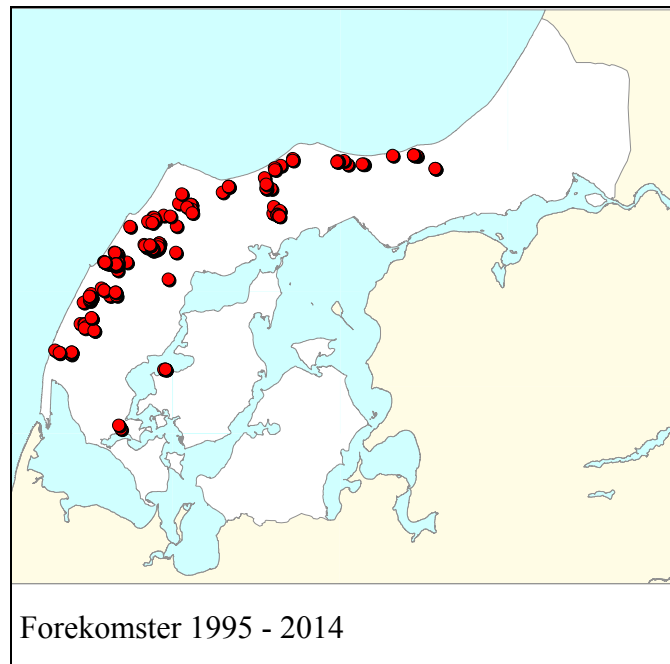

**Bjergbregne (*Oreopteris limbosperma*)
(Bjerg-Mangeløv) (Bjerg-Dunbregne)**

Nr.46

Voksesteder: På fugtig bund i let skyggede skove eller på nordvendte skråninger. Dog oftest i udsivningszonen i skovgrøfter, hvor den gerne ses sammen med bl.a. Kambregne.

Trusler: Tilplantning, tilgroning og grundvandssænkning.

Danmark: Findes kun med ganske få forekomster udenfor Nordvestjylland.

Nordvestjylland: **TBU 1926:** Ingen angivelser fra området.
DF 1981: Kendt fra distr. 7.
Distr. 5: Ny for Nordvestjylland i 1926 i Langdalen (A.V.Henningsen).
Distr. 6: Ny for distriktet i 1991 i Vandet Pl. (HSØ) samt V.Thorup Pl. (HSØ).
Distr. 7: Ny for distriktet i 1950 ved Hvidbjerg Å (Herbariet, TBU).
Distr. 8: Ny for distriktet i 2010 ved Tæbring (HSØ).