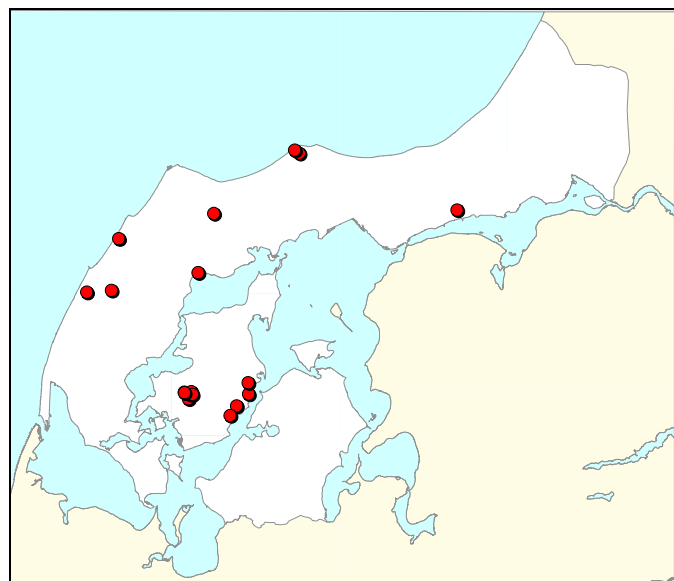

Forekomster før 1995

Forekomster 1995 - 2014

Voksesteder: På tør sandet bund på overdrev, brakmarker, ruderater m.m.

Trusler: Tilgroning, dyrkning m.m.

Danmark: Hist og her over hele landet.

Nordvestjylland: **TBU 1926 og DF 1981:** Kendt fra alle 5 distrikter.
Distr. 9: Seneste er fra 1990 på Fur (E.Wessberg).

Status i NV-jylland: Uændret.

Læs mere: TBU-afhandling i Bot. T. bd. 57.

Rødliste 1990	Rød- og Gulliste 1997	Rødliste 2003 – 2010 (foreløbig)	Regional Rød- og Gulliste Nordvestjylland (foreløbig)
-	-	Ikke truet (LC)	Ikke truet (LC)